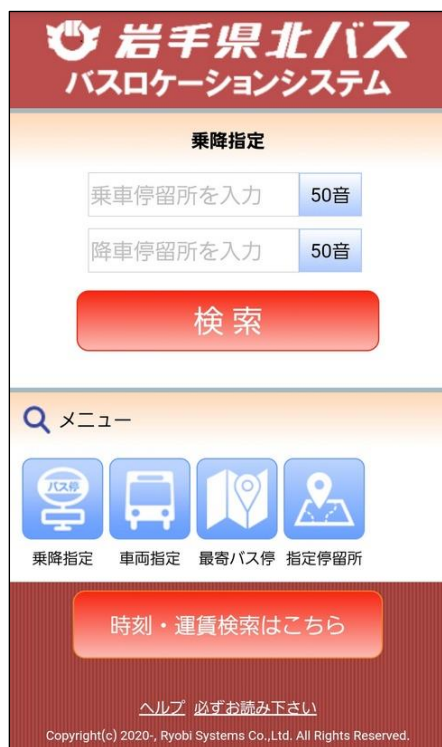

1. サービスの概要

- 対象路線：岩手県北バスが岩手県内で運行する路線バス・高速バス（臨時バス等は除く）
- サービス開始日：
路線バス（106 急行含む） 2021 年 2 月 5 日
高速バス 近日中
※なお、南部バスによる青森県でのサービスは 2021 年 3 月の導入を予定しています。

2. 利用方法

- (ア) バスロケ専用サイト（<https://mc.bus-vision.jp/iwate-kenpokubus>）へアクセスします。バスロケでは主に以下のことができます。
- ① 停留所名を入力してバス接近情報をクリックすると、バスの到着する予測時刻が分かります。
 - ②（停留所名がわからなくても）表示されている地図から停留所のアイコンを選択することで予測時刻等が分かります。地図上のテキストボックスから住所やランドマークの位置を検索できるので行きたい場所の最寄りの停留所を検索することができます。

- ③対象のバス車両が現在運行している位置を地図上で確認することができます。
- ④検索履歴からよく使う停留所をワンクリックで選択することができ、一度に検索結果画面を表示することができます。

(イ) バスロケ利用画面イメージ (スマートフォン)

バスに乗る停留所と降りる停留所を指定して検索

地図上からバス停の選択も可能

目的地に向かうバスが今どのあたりにいるか/何分遅れているかが分かる
バスの位置情報は地図上で確認可能